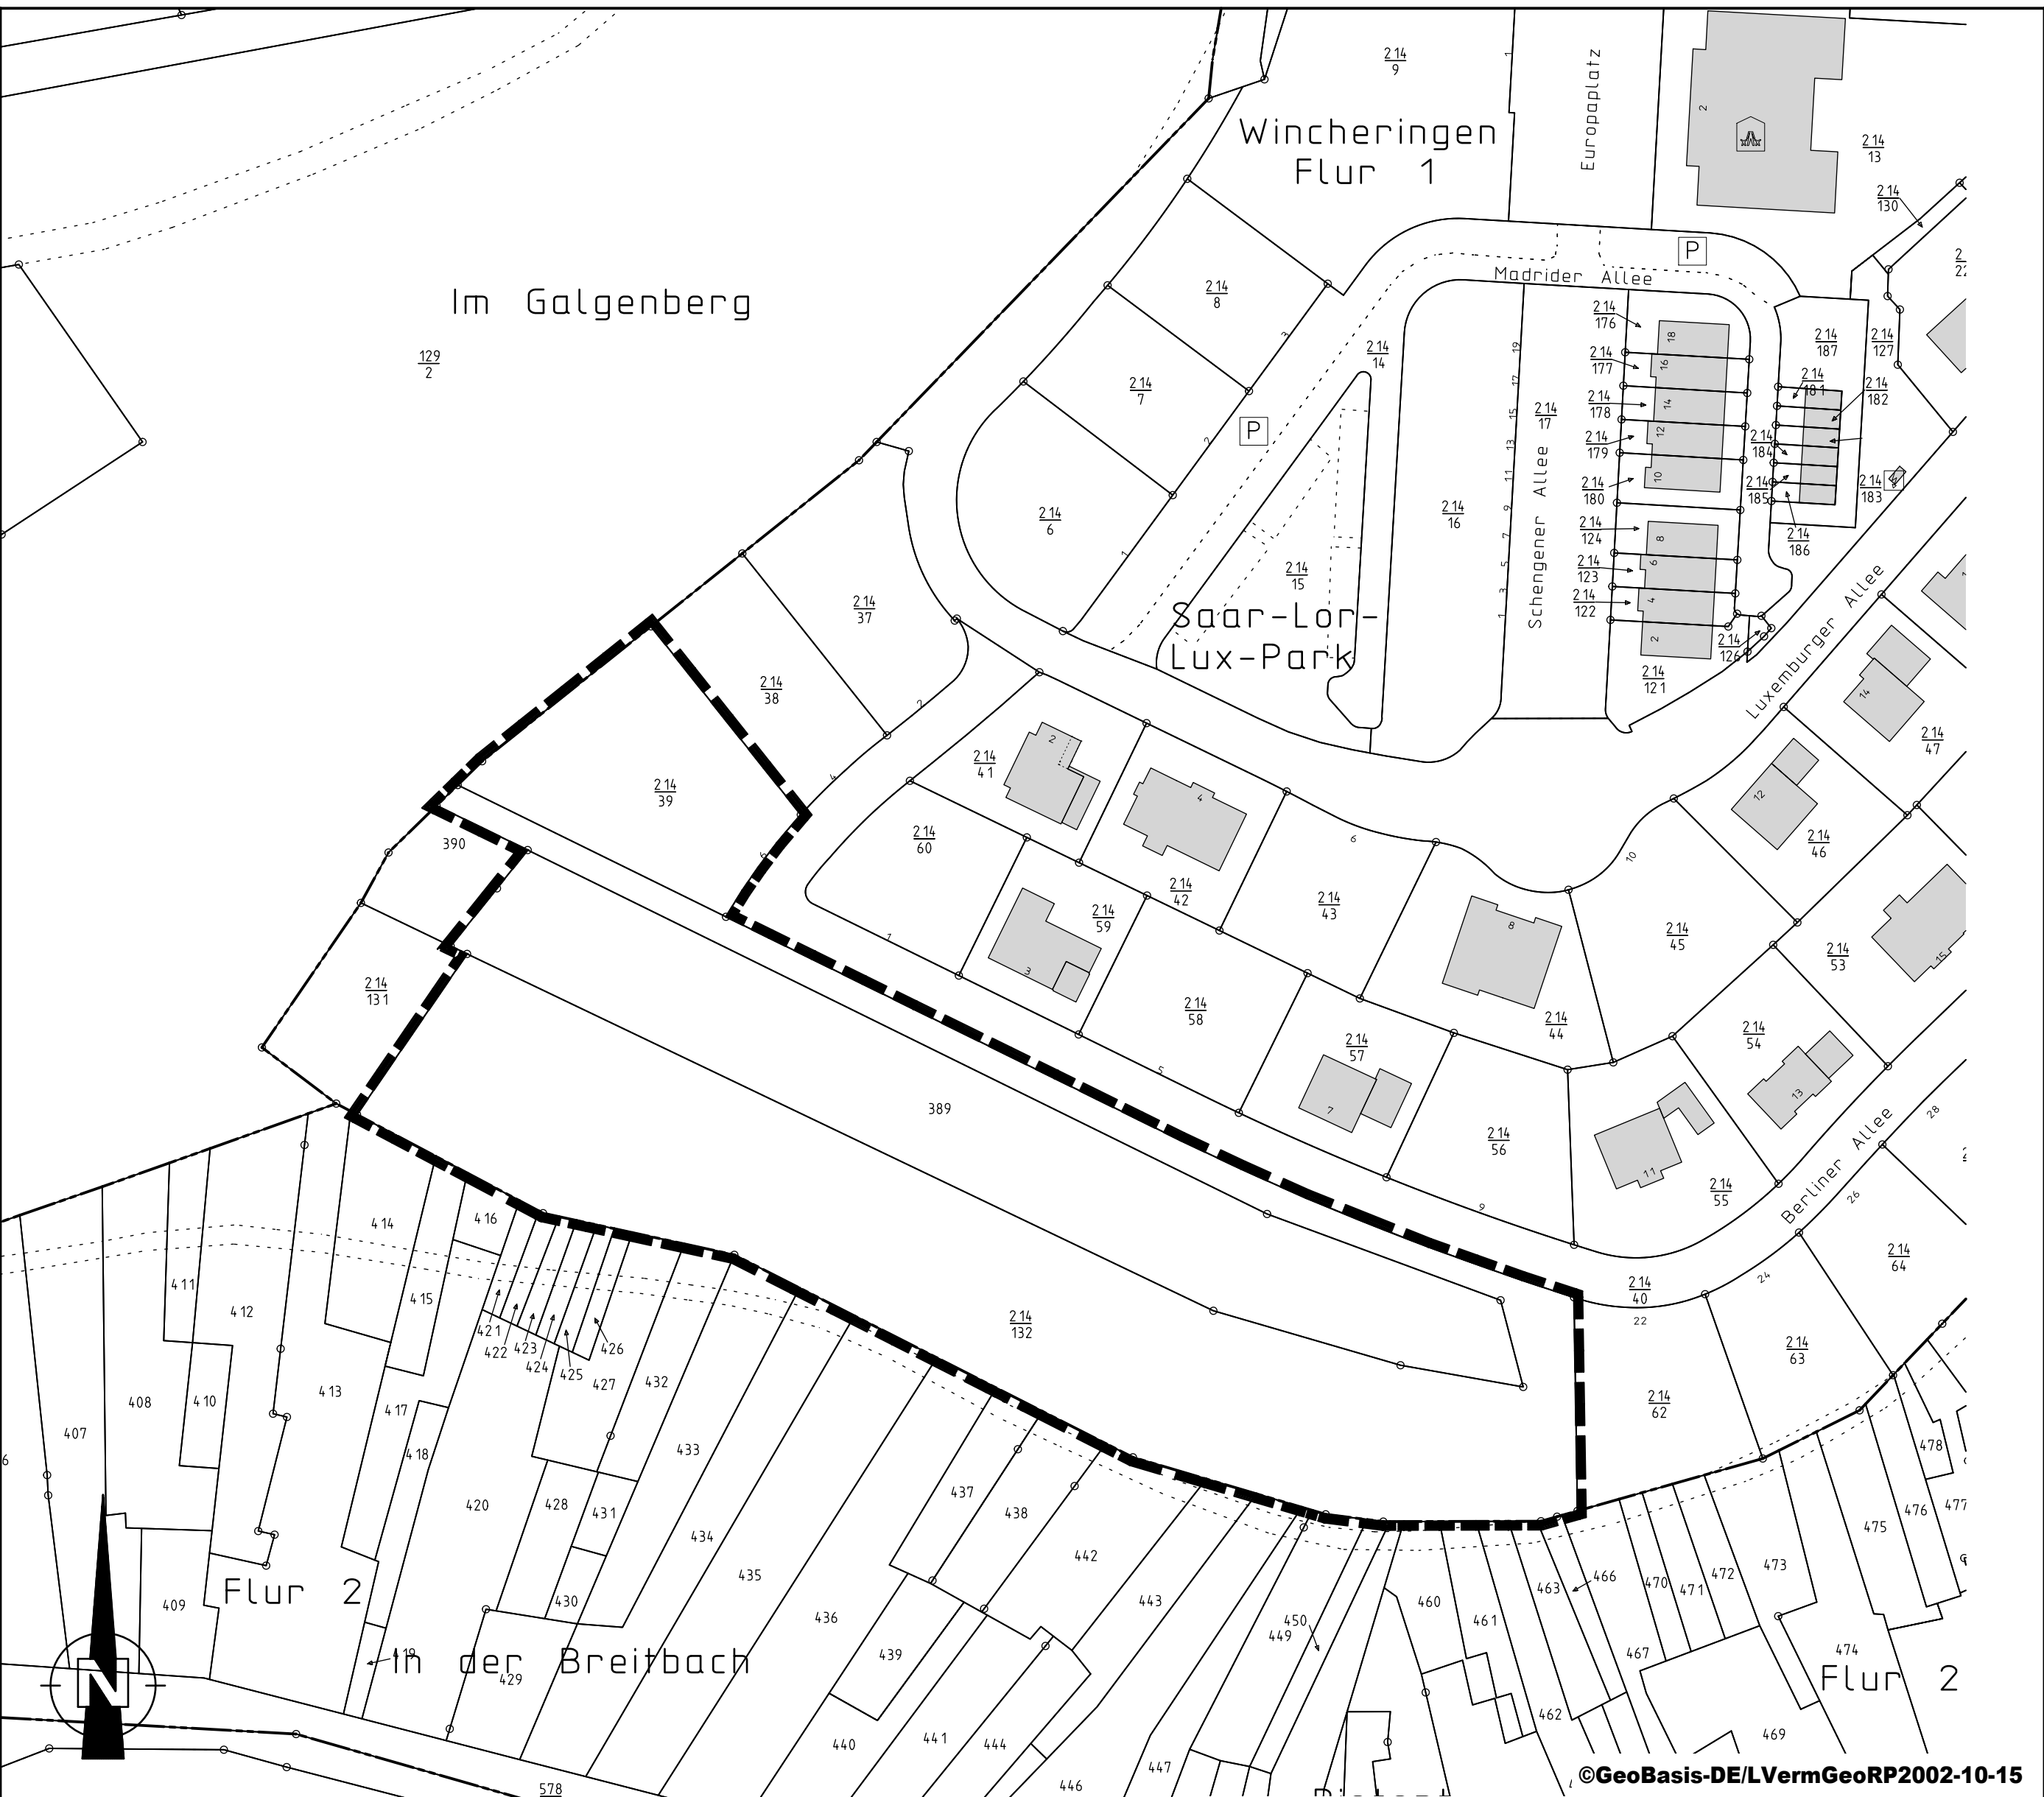

# Bebauungsplan der Ortsgemeinde Wincheringen "Family Park - Auf Mont, Erweiterung Berliner Allee"

©GeoBasis-DE/LVermGeoRP2002-10-15

Grenze des räumlichen Geltungsbereiches  
des Bebauungsplanes