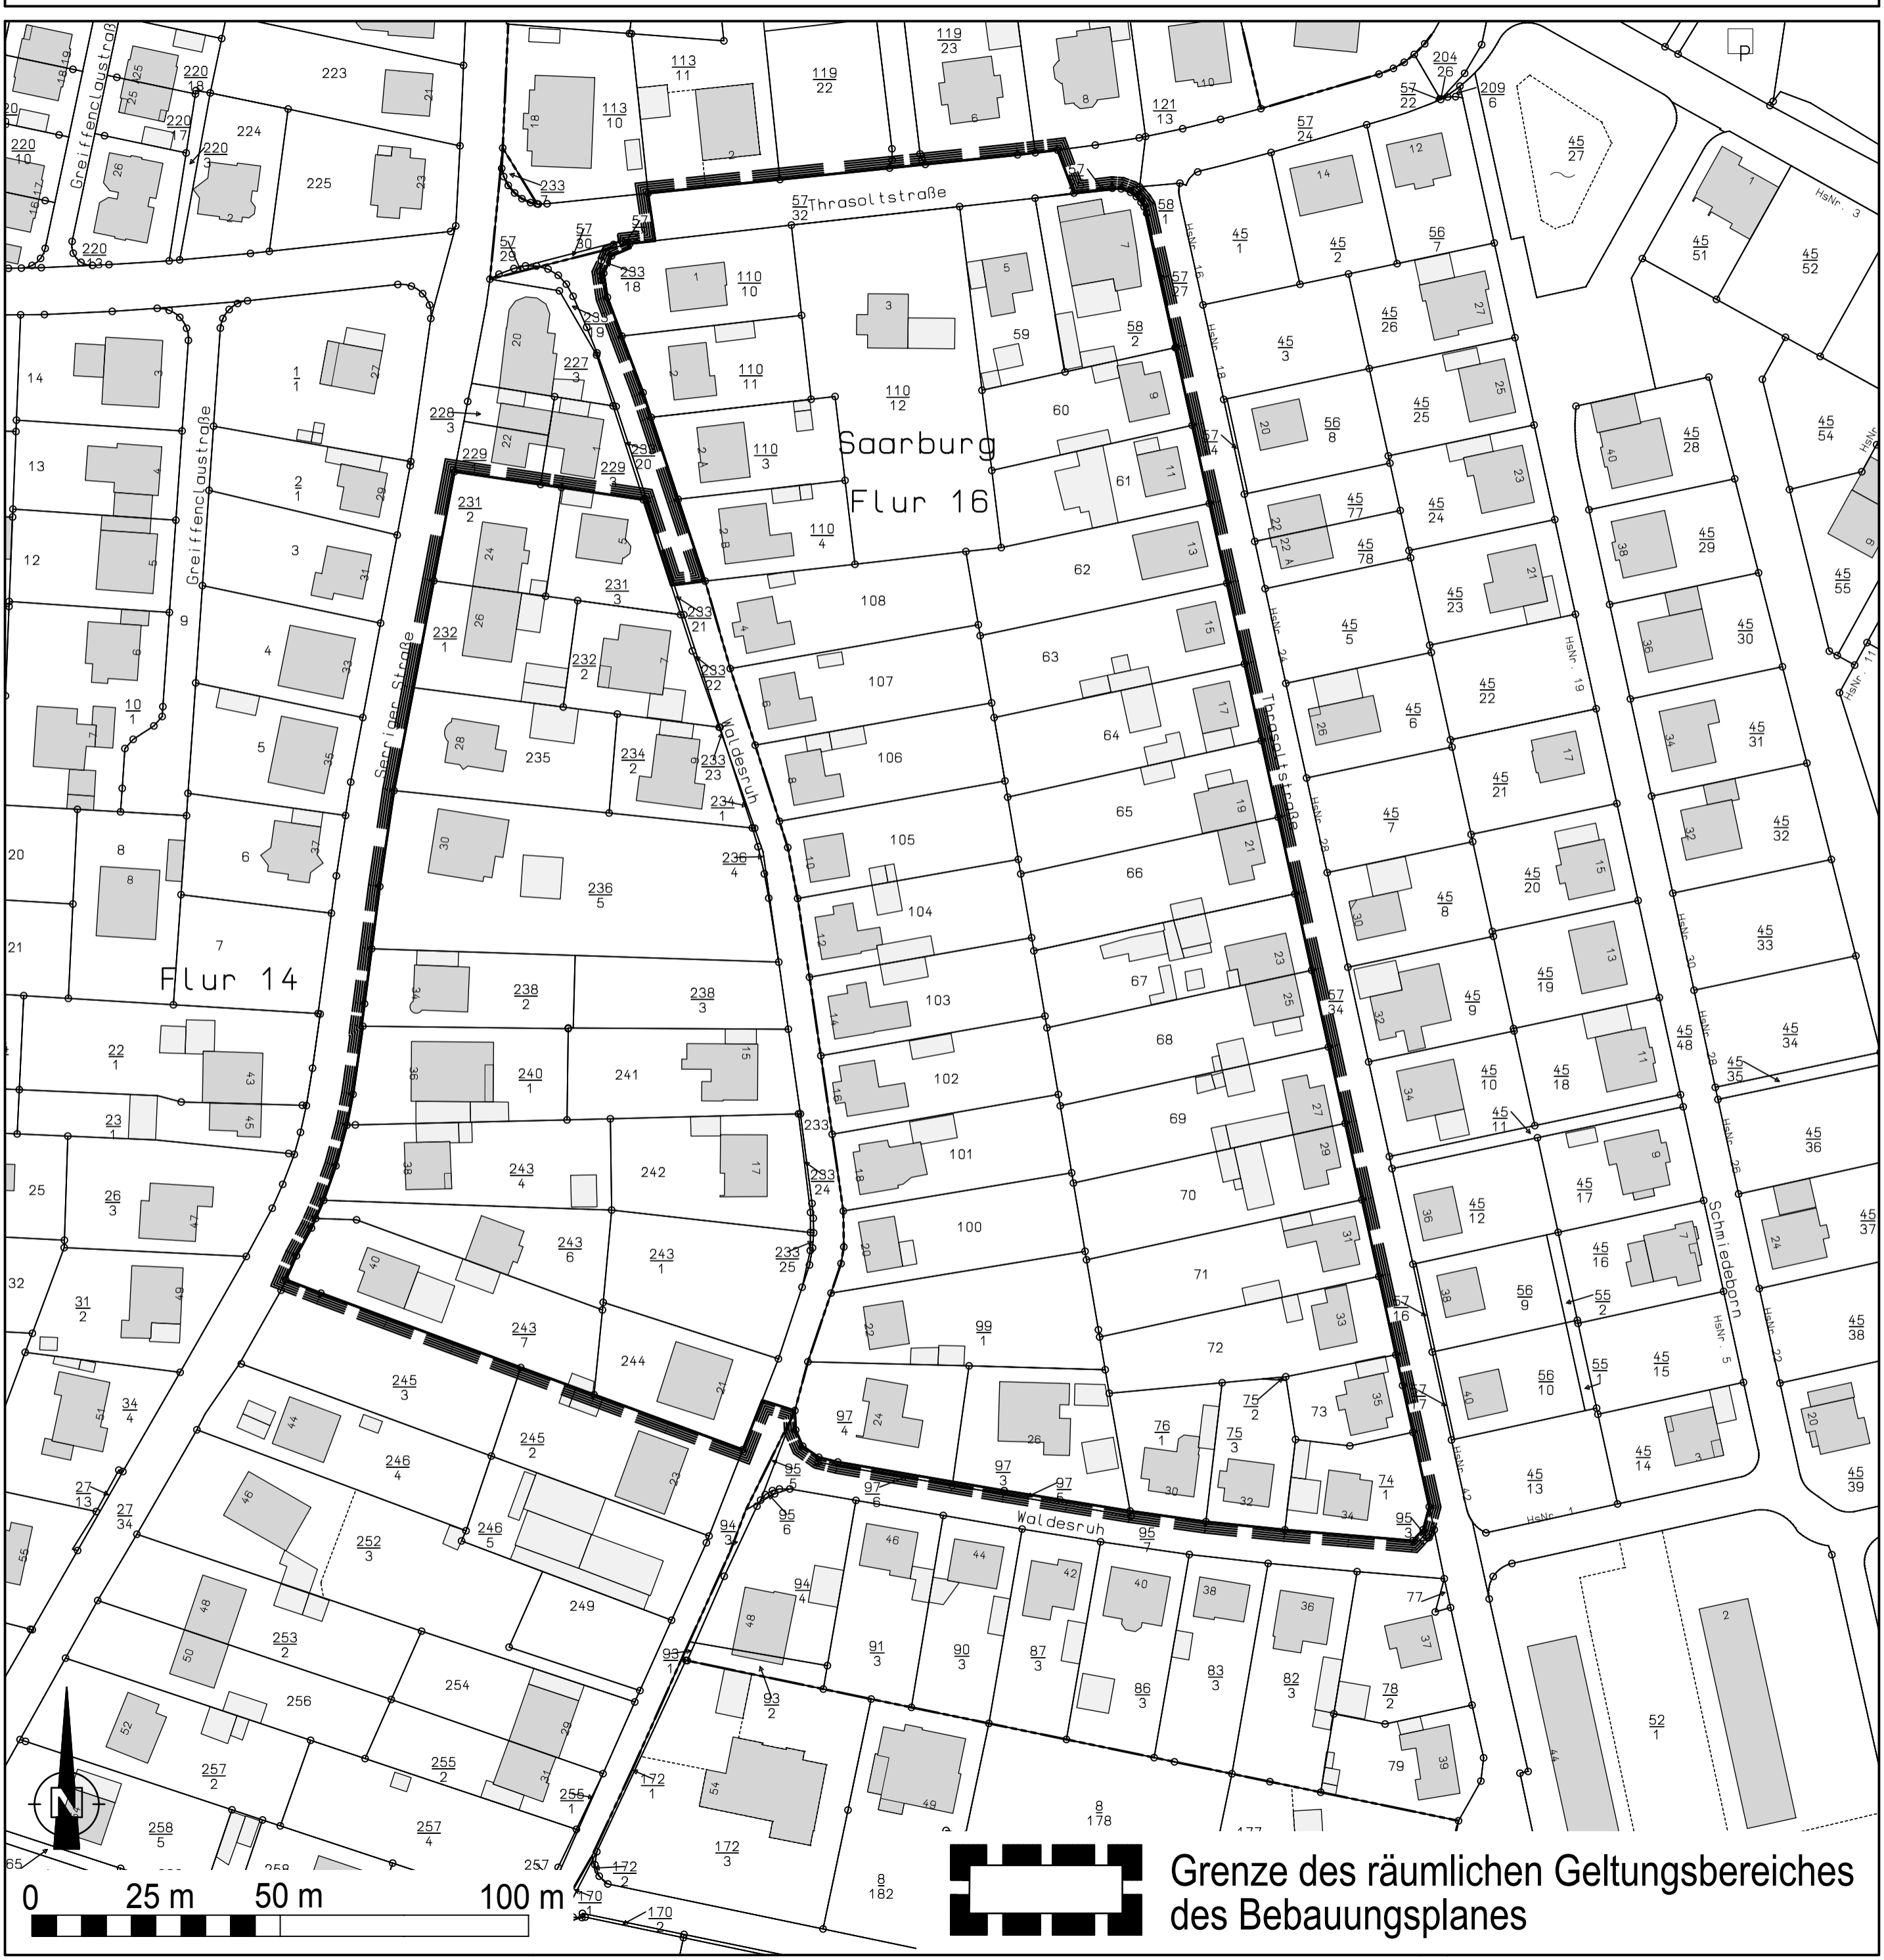

Bebauungsplan der Stadt Saarburg, Teilgebiet "Thrasoltstraße"

Saarburg
Flur 16

Flur 14

Thrasoltstraße

Saarlager Straße

Waldesruh

Thrasoltstraße

Schmiedeborn

Waldesruh

Grenze des räumlichen Geltungsbereiches
des Bebauungsplanes