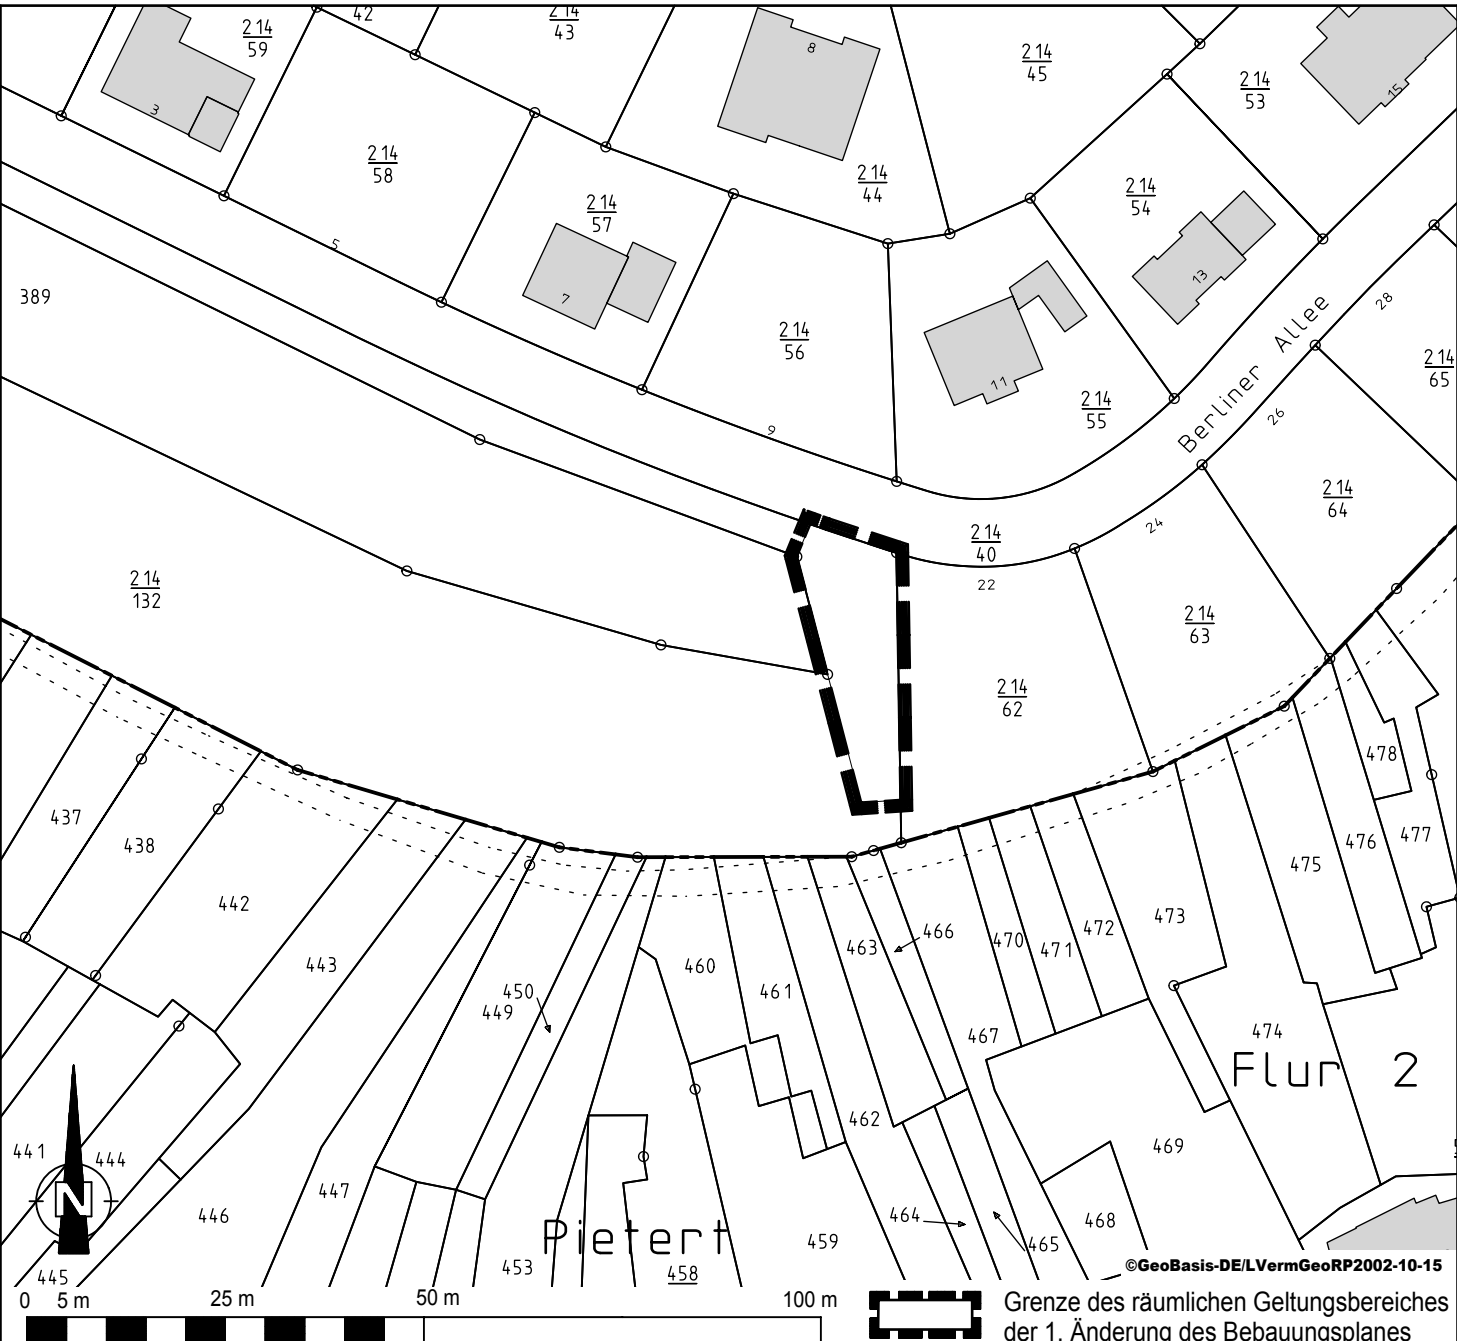

Bebauungsplan der Ortsgemeinde Wincheringen "Family Park - Auf Mont, Erweiterung Berliner Allee" - 1. Änderung

©GeoBasis-DE/LVermGeoRP2002-10-15

Grenze des räumlichen Geltungsbereiches
der 1. Änderung des Bebauungsplanes