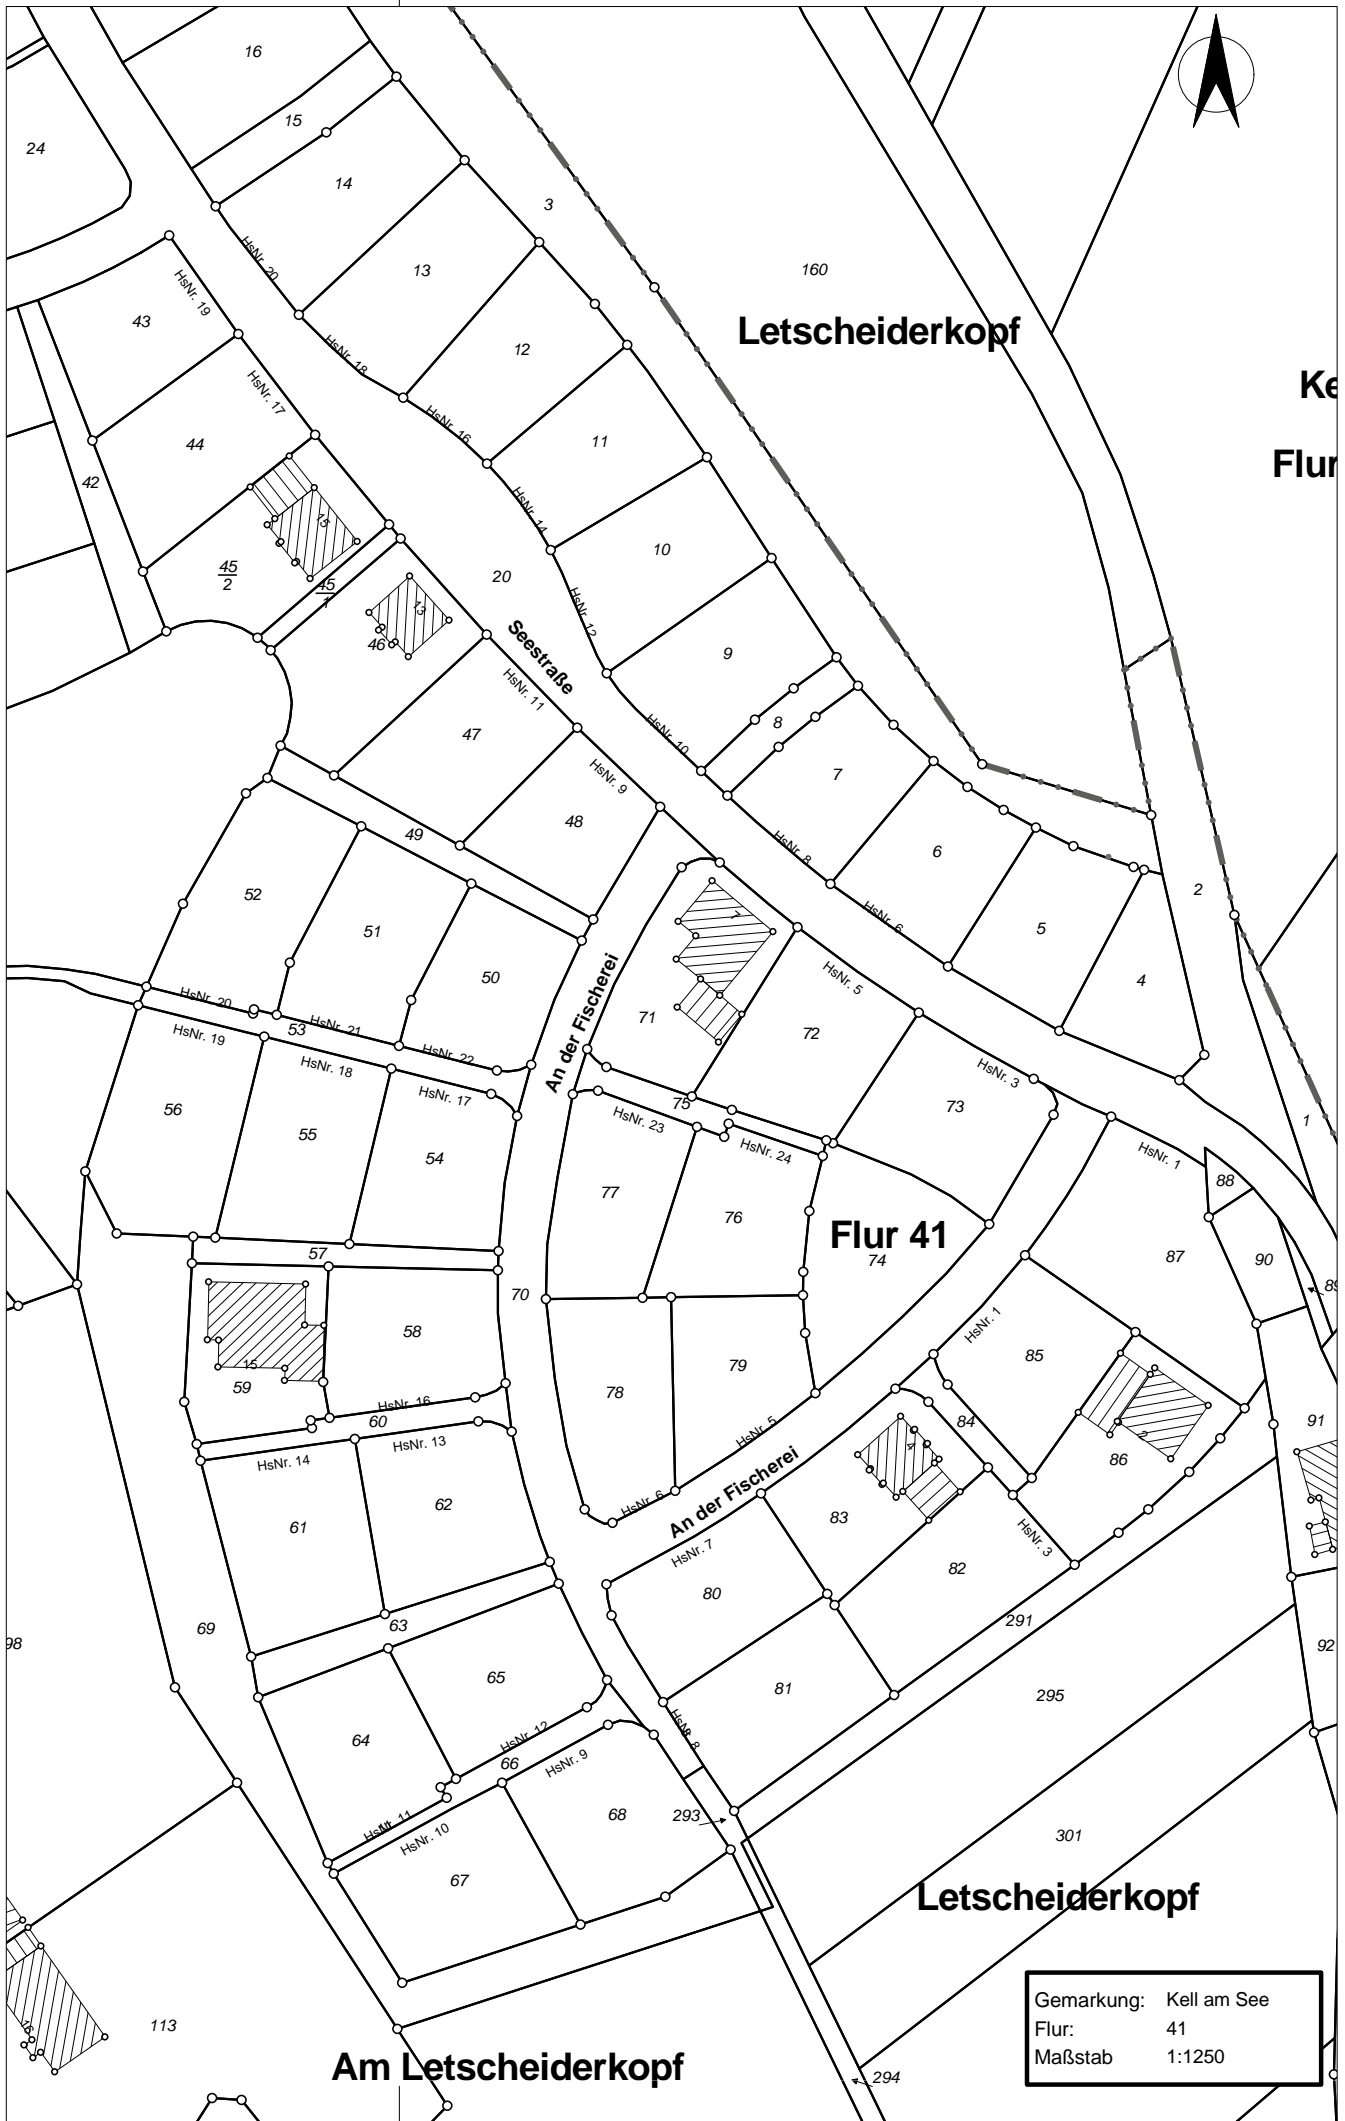

009

Letscheiderkopf

Ke
Flur ?

Flur 41

Letscheiderkopf

Am Letscheiderkopf

Gemarkung:	Kell am See
Flur:	41
Maßstab:	1:1250